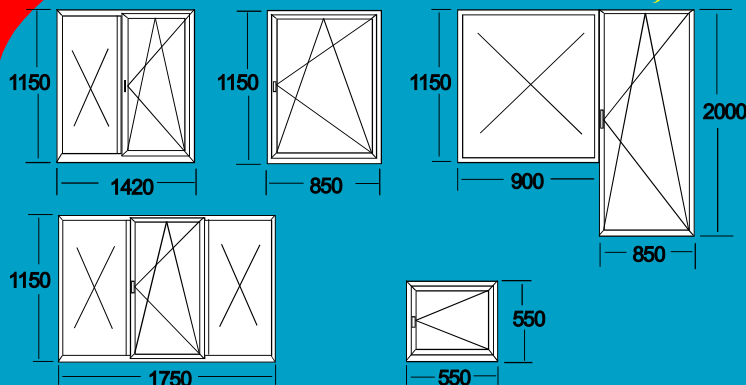

- Profil german VEKA clasa A (2,8 mm), 5 camere TERMICE
- Oțel zincat 1,5 mm
- Sticlă LOWE + ARGON (24 mm)
- 2 plase tip ROLLO + 1 plasă fixă
- Feronerie ROTO
- Pervaze interioare celulare cu capace

**VREI MAI IEFTIN?
ALEGE VARIANTA DE AVANS
CARE ÎȚI CONVINE:**